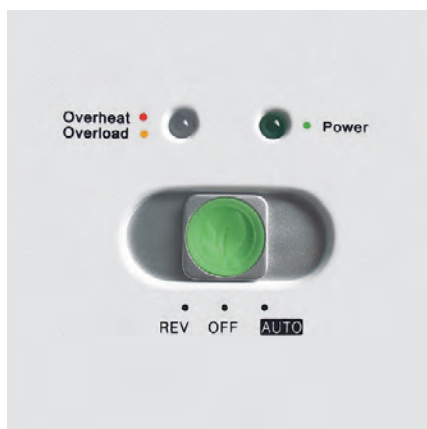

Stoj je vybaven třípolohovým multifunkčním přepínačem s automatickým přepnutím do ekonomického módu s nulovým odběrem energie. Optická indikace stavu prostřednictvím barevné LED. Automatická indikace přetížení na vstupu. Automatické zastavení při odebrání skartovací hlavy z koše. Elektronická ochrana motoru. Snadnou manipulaci při vysypávání skartovaného odpadu zabezpečují praktické úchyty na bocích skartovací hlavy. Průzor v koši pro kontrolu zaplnění.

EBA SHREDCAT 8250

Prvky výbavy stroje:

OVLÁDACÍ PANEL

Třípolohový multifunkční přepínač+ optická indikace stavu prostřednictvím barevné LED.

PRAKTICKÝ PRŮZOR

Průzor v koši pro kontrolu zaplnění.