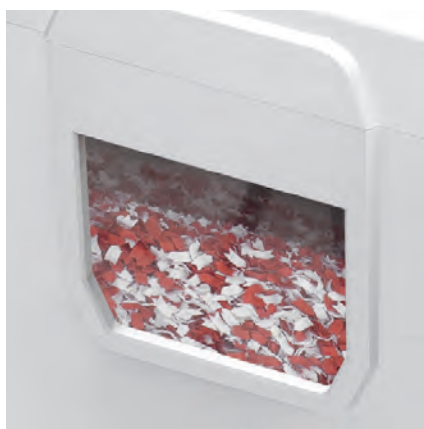

EBA SHREDCAT 8250

max.
10
listů

Vstupní model německého výrobce skartovačů,
tichý chod, vhodný pro domácí kancelář.

← 22 cm →

Technická specifikace:

Objem koše 20 l

Napájení 230 V / 50 Hz

Příkon 140 W pohon motoru

Charakteristika produktu

Vstupní model německého výrobce EBA, má velice tichý chod a výkonný motor, kapacitu skartace až 8 listů 80 g papíru současně. Objem koše je 20 l. Orientační objem skartovaných listů formátu A4 je 130 ks. Rychlost skartace jsou 3 cm/s.

Stoj je vybaven třípolohovým multifunkčním přepínačem s automatickým přepnutím do ekonomického módu s nulovým odběrem energie. Optická indikace stavu prostřednictvím barevné LED. Automatická indikace přetížení na vstupu. Automatické zastavení při odebrání skartovací hlavy z koše. Elektronická ochrana motoru. Snadnou manipulaci při vysypávání skartovaného odpadu zabezpečují praktické úchyty na bocích skartovací hlavy. Průzor v koši pro kontrolu zaplnění.

EBA SHREDCAT 8250

Prvky výbavy stroje:

OVLÁDACÍ PANEL

Třípolohový multifunkční přepínač+ optická indikace stavu prostřednictvím barevné LED.

PRAKTICKÝ PRŮZOR

Průzor v koši pro kontrolu zaplnění.